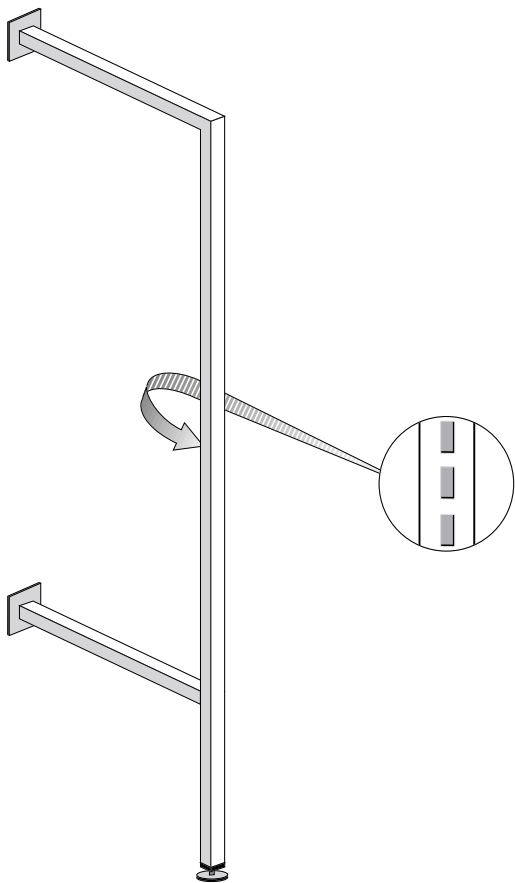

# GIUSSANI

produzione di arredamenti ed attrezzature per negozi  
manufacture of shopfittings and display units

FLEXY

**30.101X/242**

**Piantana a parete**

Altezza 242 cm - Profondità 44 cm  
Tubo 25 x 25 mm

**Pedestal for wall**

Height 242 cm - Depth 44 cm  
Tube 25 x 25 mm

Colore: Trasparente opaco

Colour: Matt transparent

### 30.150X

Coppia di reggipiani inclinabili  
Lunghezza: 34 cm

*Inclinable shelfholders couple*  
*Length: 34 cm*

## 30.201X/242

**Piantana a parete**  
Altezza 242 cm - Profondità 7 cm  
Tubo 25 x 25 mm

**Pedestal for wall**  
Height 242 cm - Depth 7 cm  
Tube 25 x 25 mm

Colore: Trasparente opaco  
Colour: Matt transparent