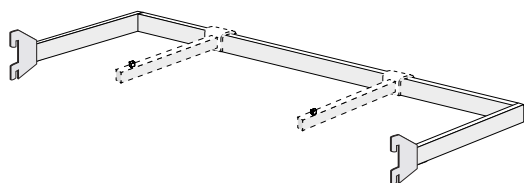

**Pedestal for wall**

Height 242 cm - Depth 44 cm  
Tube 25 x 25 mm

Colore: Trasparente opaco

Colour: Matt transparent

### 30.150X

Coppia di reggipiani inclinabili  
Lunghezza: 34 cm

*Inclinable shelfholders couple*  
*Length: 34 cm*

### 30.155X

Barra appenderia  
Profondità: 15 cm  
Lunghezza: 69 - 99 cm

*Hanging bar*  
*Depth: 15 cm*  
*Length: 69 - 99 cm*

### 30.301X/242

**Piantana a parete**  
Altezza 242 cm  
con 2 attacchi e piedino regolabile  
Tubo 25 x 25 mm

**Pedestal for wall**  
Height 242 cm with 2 adjustable  
wall-connections and foot  
Tube 25 x 25 mm