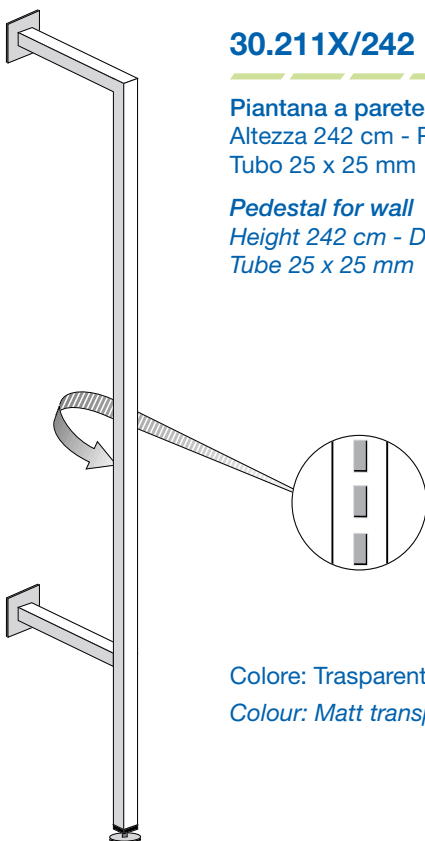

**Pedestal for wall**

Height 242 cm - Depth 44 cm  
Tube 25 x 25 mm

Colore: Trasparente opaco

Colour: Matt transparent

## 30.201X/242

**Piantana a parete**  
Altezza 242 cm - Profondità 7 cm  
Tubo 25 x 25 mm

**Pedestal for wall**  
Height 242 cm - Depth 7 cm  
Tube 25 x 25 mm

Colore: Trasparente opaco  
Colour: Matt transparent

## 30.280X

**Barra per appenderia frontale**  
Lunghezza: 69 - 99 cm

**Front hanging bar**  
Length: 69 - 99 cm

## 30.211X/242

**Piantana a parete**  
Altezza 242 cm - Profondità 20 cm  
Tubo 25 x 25 mm

**Pedestal for wall**  
Height 242 cm - Depth 20 cm  
Tube 25 x 25 mm

Colore: Trasparente opaco  
Colour: Matt transparent