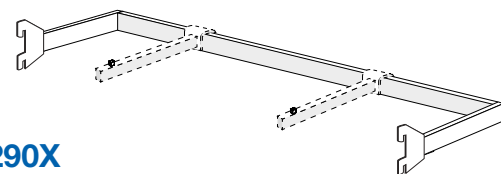

30.290X

Barra per appenderia frontale
Profondità: 15 cm
Lunghezza: 71,8 cm (mod. 69 cm) - 101,8 cm (mod. 99 cm)

Front hanging bar
Depth: 15 cm
Length: 71,8 cm (mod. 69 cm) - 101,8 cm (mod. 99 cm)