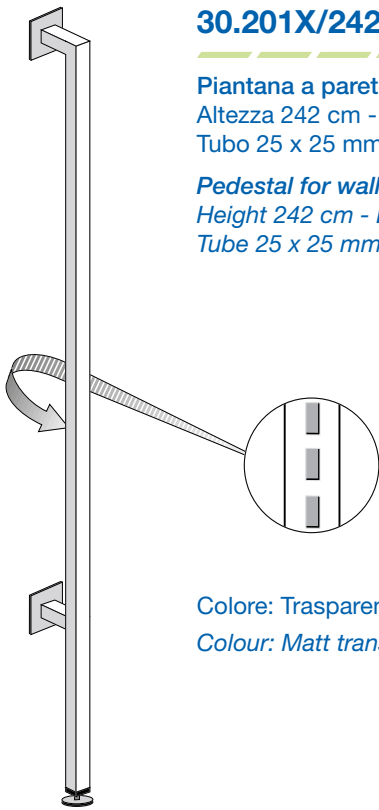

**Pedestal for wall**

Height 242 cm - Depth 44 cm  
Tube 25 x 25 mm

Colore: Trasparente opaco

Colour: Matt transparent

### 30.166X

Supporto lineare  
Lunghezza: 25 cm

*Linear hook*  
*Length: 25 cm*

### 30.168X

Supporto frontale a 2 livelli  
Lunghezza: 34 cm

*Front support - 2 levels*  
*Length: 34 cm*

## 30.201X/242

**Piantana a parete**  
Altezza 242 cm - Profondità 7 cm  
Tubo 25 x 25 mm

**Pedestal for wall**  
Height 242 cm - Depth 7 cm  
Tube 25 x 25 mm

Colore: Trasparente opaco  
Colour: Matt transparent