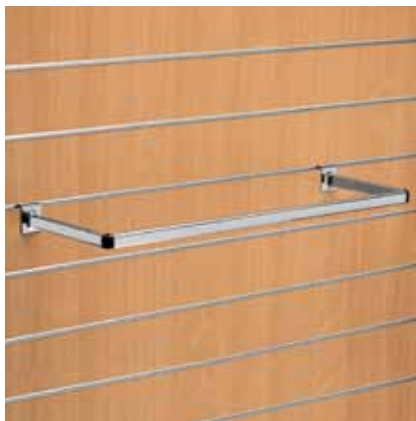

70.502C

Barra appenderia 89 cm

(da montare con rinforzo art. 506)

Hanging bar 89 cm

(to be used with reinforcement art. 506)