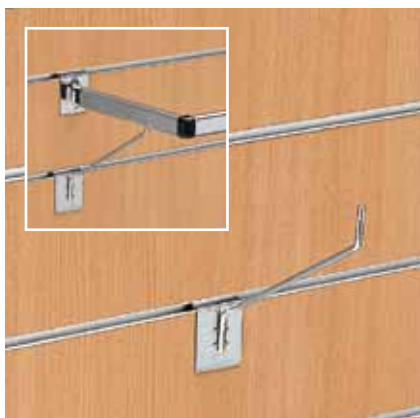

70.506C

Rinforzo per art. 502-504

Interasse 15 cm

Reinforcement for art. 502-504

Distance 15 cm