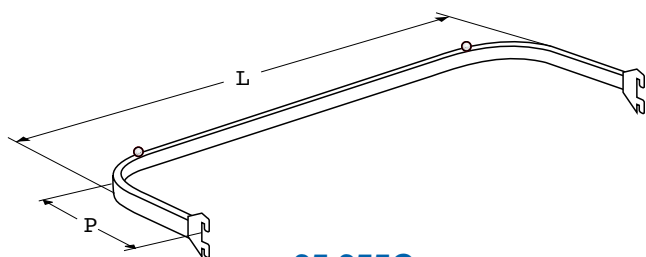

08511C/202

Piantana doppia
 Dimensioni: 47 x H 202 cm
 Cromata

Double upright
 Dimensions: 47 x H 202 cm
 Chromium-plated

08513Z

Attacco a parete

Fixing element for wall

08515C

Tubo di collegamento
 Dimensioni: 66,7 - 96,7 cm
 (modulo Easy 69 - 99 cm)

Connection tube
 Dimensions: 66,7 - 96,7 cm
 (Easy 69 - 99 cm)

35.121Z

Filetto 8 MA
 Lunghezza: 8 cm

Thread 8 MA
 Length: 8 cm

35.355C

Barra appendiera arretrata
 Lunghezza: 69 - 99 cm
 Profondità: 15 cm

Back-placed hanging bar
 Length: 69 - 99 cm
 Depth: 15 cm