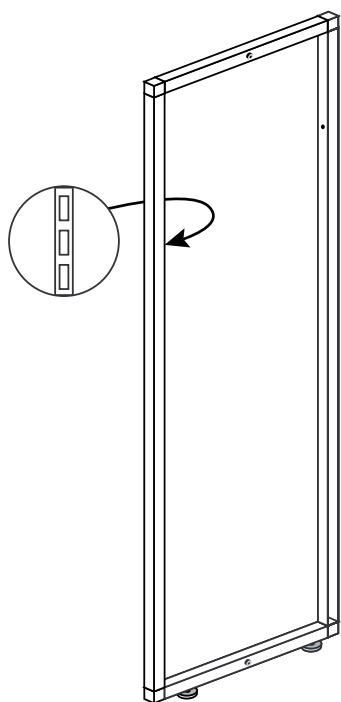

Wall-structure

Dimensions: 99 x 36 x H 153 cm
(Shelf 99 x 40 cm)

08744C/150

Struttura a parete con attacchi a muro

Dimensioni: 99 x 36 x H 150 cm
(Piano 99 x 40 cm)

Wall-structure with fixing elements

Dimensions: 99 x 36 x H 150 cm
(Shelf 99 x 40 cm)

08748C

Supporto con ventosa per piano

Confezione: N. 4 pezzi

Support with suction-cup for shelf

Packaging: N. 4 pieces

Per i piani vedi "Complementi per scaffalature"
For shelves see "Accessories for sets of shelves"

08511C/202

Piantana doppia
 Dimensioni: 47 x H 202 cm
 Cromata

Double upright
 Dimensions: 47 x H 202 cm
 Chromium-plated

08513Z

Attacco a parete

Fixing element for wall

08515C

Tubo di collegamento
 Dimensioni: 66,7 - 96,7 cm
 (modulo Easy 69 - 99 cm)