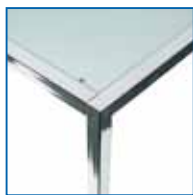

08002C

Banco vendita
Piano in cristallo acidato
Dimensioni: 140 x 70 x H 88 cm

Counter
White glass-shelf
Dimensions: 140 x 70 x H 88 cm

08012C

Banco vendita
Piano in cristallo acidato
Dimensioni: 120 x 70 x H 88 cm

Counter
White glass-shelf
Dimensions: 120 x 70 x H 88 cm

08022C

Banco vendita
Piano in cristallo acidato
Dimensioni: 70 x 70 x H 88 cm

Counter
White glass-shelf
Dimensions: 70 x 70 x H 88 cm