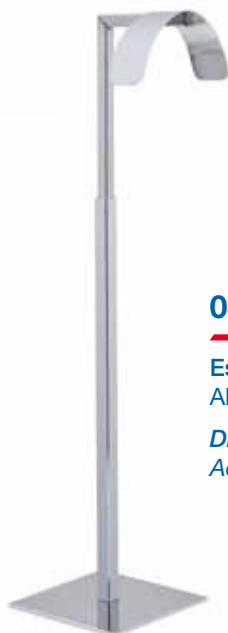

08850C

Espositore a "L"
Altezza regolabile: 43/71 cm

*"L"-Shaped display
Adjustable height: 43/71 cm*

08860C

Espositore con piano in Plexiglas 25x25 cm
Altezza regolabile: 43/71 cm

*Display with Plexiglas shelf 25x25 cm
Adjustable height: 43/71 cm*

08854C

Espositore per borsa
Altezza regolabile: 43/71 cm

*Display for bag
Adjustable height: 43/71 cm*

08260C

Stender semplice con ruote
Dimensioni: 120 x H 155 cm

*Simple stand with castors
Dimensions: 120 x H 155 cm*