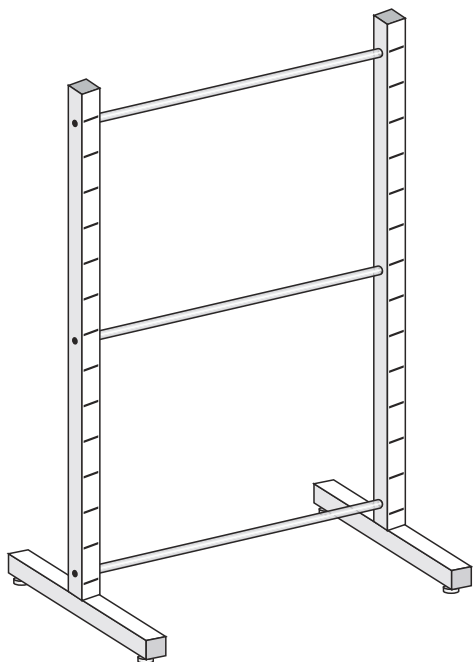

10.104X

Montante a parete
 completo di attacchi a muro fissi
 Dimensioni tubo: 50 x 20 mm
 Altezza 240 cm
 Colore: Alluminio gofrato

Upright for wall
 with fixed wall-connections
 Tube dimensions: 50 x 20 mm
 Height 240 cm
 Colour: Embossed Alu

Lateral cap for pedestal

Diameter: 1,8 cm

10.170T

Pannello in legno per gondola

Dimensioni: 91,5 x H 125,4 cm

Colori: acero - larice - wengè - bianco

Completo di 4 morsetti per il fissaggio

Wooden panel for set of shelves

Dimensions: 91,5 x H 125,4 cm

Colours: maple - larch - wengè - white

4 clamps included

10.330X

Struttura per gondola

Dimensioni: 107 x 65 x H 148 cm

Structure for set of shelves

Dimensions: 107 x 65 x H 148 cm

10.340X

Struttura per gondola con pannello in legno

Dimensioni: 107 x 65 x H 148 cm

Structure for set of shelves with wooden panel

Dimensions: 107 x 65 x H 148 cm

10.412X

Banco vendita

Piano in cristallo acidato 138 x 65 cm