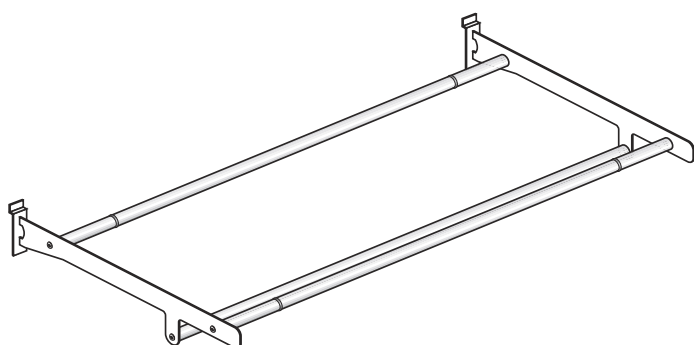

Coppia di reggipiani - SX + DX
Profondità: 40 cm

Shelfholders couple - L + R
Depth: 40 cm

10.232X

Coppia di reggipiani - SX + DX con barra appenderia
Lunghezza: 69,7 - 99,7 cm
Profondità: 40 cm

Shelfholders couple - L + R with hanging bar
Length: 69,7 - 99,7 cm
Depth: 40 cm

10.240X

Coppia di reggivetri - SX + DX
Lunghezza: 69,7 - 99,7 cm
Profondità: 40 cm

Glassholders couple - L + R
Length: 69,7 - 99,7 cm
Depth: 40 cm

10.242X

Coppia di reggivetri - SX + DX con barra appenderia
Lunghezza: 69,7 - 99,7 cm
Profondità: 40 cm

Glassholders couple - L + R with hanging bar
Length: 69,7 - 99,7 cm
Depth: 40 cm

10.260X

Piano in lamiera con attacchi
Dimensioni: 69,7 x 40 cm - 99,7 x 40 cm

Sheet shelf with fixing elements
Dimensions: 69,7 x 40 cm - 99,7 x 40 cm