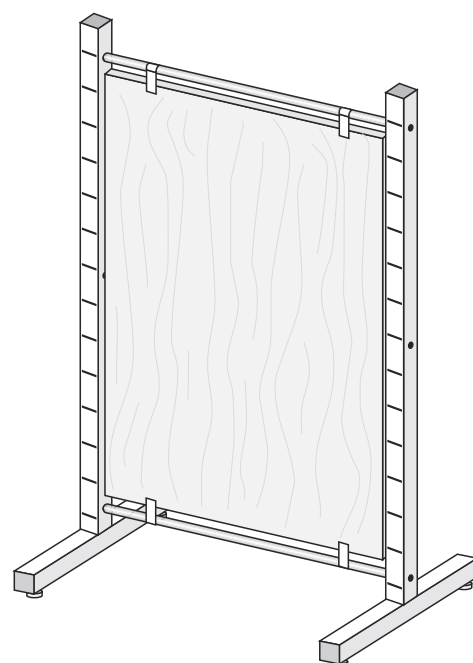

Lateral cap for pedestal

Diameter: 1,8 cm

10.170T

Pannello in legno per gondola

Dimensioni: 91,5 x H 125,4 cm

Colori: acero - larice - wengè - bianco

Completo di 4 morsetti per il fissaggio

Wooden panel for set of shelves

Dimensions: 91,5 x H 125,4 cm

Colours: maple - larch - wengè - white

4 clamps included

10.330X

Struttura per gondola

Dimensioni: 107 x 65 x H 148 cm

Structure for set of shelves

Dimensions: 107 x 65 x H 148 cm

10.340X

Struttura per gondola con pannello in legno

Dimensioni: 107 x 65 x H 148 cm

Structure for set of shelves with wooden panel

Dimensions: 107 x 65 x H 148 cm

10.412X

Banco vendita

Piano in cristallo acidato 138 x 65 cm

Altezza: 85 cm

Counter

White glass shelf 138 x 65 cm

Height: 85 cm

10.220X

Barra appenderia
Lunghezza: 69,7 - 99,7 cm
Profondità: 28 cm

Hanging bar
Length: 69,7 - 99,7 cm
Depth: 28 cm

10.230X