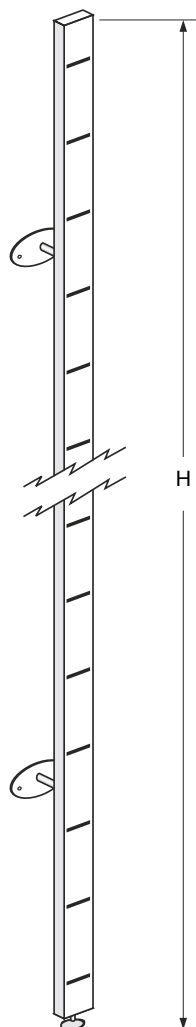

SMART

10.100X

Piantana a parete
 completa di piedino ed attacchi a muro regolabili
 Dimensioni tubo: 50 x 20 mm
 Altezza totale 242 cm
 Colore: Alluminio gofrato

Upright for wall
 with foot and adjustable wall-connections
 Tube dimensions: 50 x 20 mm
 Overall height 242 cm
 Colour: Embossed Alu

10.104X

Montante a parete
 completo di attacchi a muro fissi
 Dimensioni tubo: 50 x 20 mm
 Altezza 240 cm
 Colore: Alluminio gofrato

Upright for wall
 with fixed wall-connections
 Tube dimensions: 50 x 20 mm
 Height 240 cm
 Colour: Embossed Alu

10.160X

Piantana con base per gondola

Dimensioni tubo: 50 x 50 mm

Altezza: 148 cm

Base: 65 cm

Pedestal with base for set of shelves

Tube dimensions: 50 x 50 mm

Height: 148 cm

Lateral cap for pedestal

Diameter: 1,8 cm

10.170T

Pannello in legno per gondola

Dimensioni: 91,5 x H 125,4 cm

Colori: acero - larice - wengè - bianco

Completo di 4 morsetti per il fissaggio

Wooden panel for set of shelves