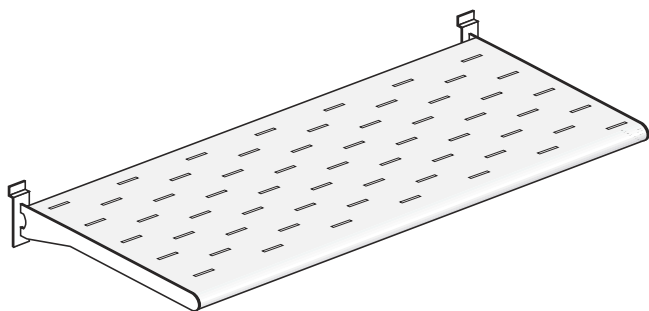

10.240X

Coppia di reggivetri - SX + DX
Lunghezza: 69,7 - 99,7 cm
Profondità: 40 cm

Glassholders couple - L + R
Length: 69,7 - 99,7 cm
Depth: 40 cm

10.242X

Coppia di reggivetri - SX + DX con barra appenderia
Lunghezza: 69,7 - 99,7 cm
Profondità: 40 cm

Glassholders couple - L + R with hanging bar
Length: 69,7 - 99,7 cm
Depth: 40 cm

10.260X

Piano in lamiera con attacchi
Dimensioni: 69,7 x 40 cm - 99,7 x 40 cm

Sheet shelf with fixing elements
Dimensions: 69,7 x 40 cm - 99,7 x 40 cm