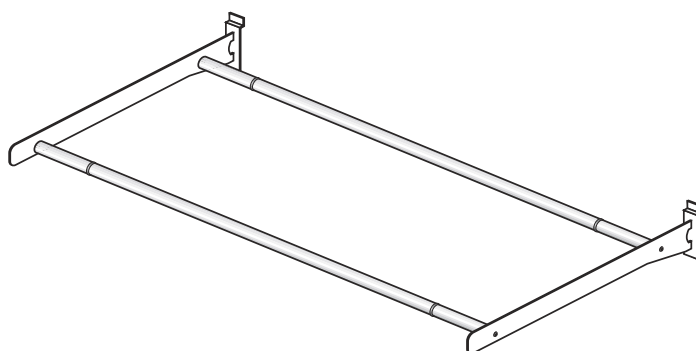

Altezza: 85 cm

Counter

White glass shelf 138 x 65 cm

Height: 85 cm

10.220X

Barra appenderia
Lunghezza: 69,7 - 99,7 cm
Profondità: 28 cm

Hanging bar
Length: 69,7 - 99,7 cm
Depth: 28 cm

10.230X

Coppia di reggipiani - SX + DX
Profondità: 40 cm

Shelfholders couple - L + R
Depth: 40 cm

10.232X

Coppia di reggipiani - SX + DX con barra appenderia
Lunghezza: 69,7 - 99,7 cm
Profondità: 40 cm

Shelfholders couple - L + R with hanging bar
Length: 69,7 - 99,7 cm
Depth: 40 cm

10.240X

Coppia di reggivetri - SX + DX
Lunghezza: 69,7 - 99,7 cm
Profondità: 40 cm

Glassholders couple - L + R
Length: 69,7 - 99,7 cm
Depth: 40 cm

10.242X

Coppia di reggivetri - SX + DX con barra appenderia
Lunghezza: 69,7 - 99,7 cm
Profondità: 40 cm

Glassholders couple - L + R with hanging bar
Length: 69,7 - 99,7 cm
Depth: 40 cm

10.260X

Piano in lamiera con attacchi
Dimensioni: 69,7 x 40 cm - 99,7 x 40 cm

Sheet shelf with fixing elements
Dimensions: 69,7 x 40 cm - 99,7 x 40 cm