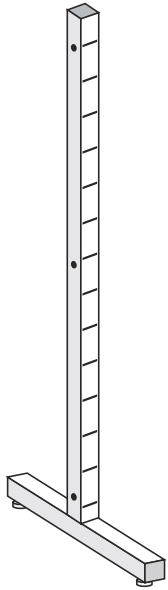

SMART

10.100X

Piantana a parete
 completa di piedino ed attacchi a muro regolabili
 Dimensioni tubo: 50 x 20 mm
 Altezza totale 242 cm
 Colore: Alluminio gofrato

Upright for wall
 with foot and adjustable wall-connections
 Tube dimensions: 50 x 20 mm
 Overall height 242 cm
 Colour: Embossed Alu

10.104X

Montante a parete
 completo di attacchi a muro fissi
 Dimensioni tubo: 50 x 20 mm
 Altezza 240 cm
 Colore: Alluminio gofrato

Upright for wall
 with fixed wall-connections
 Tube dimensions: 50 x 20 mm
 Height 240 cm
 Colour: Embossed Alu

10.160X

Piantana con base per gondola

Dimensioni tubo: 50 x 50 mm

Altezza: 148 cm

Base: 65 cm

Pedestal with base for set of shelves

Tube dimensions: 50 x 50 mm

Height: 148 cm

Lateral cap for pedestal

Diameter: 1,8 cm

10.170T

Pannello in legno per gondola

Dimensioni: 91,5 x H 125,4 cm

Colori: acero - larice - wengè - bianco

Completo di 4 morsetti per il fissaggio

Wooden panel for set of shelves