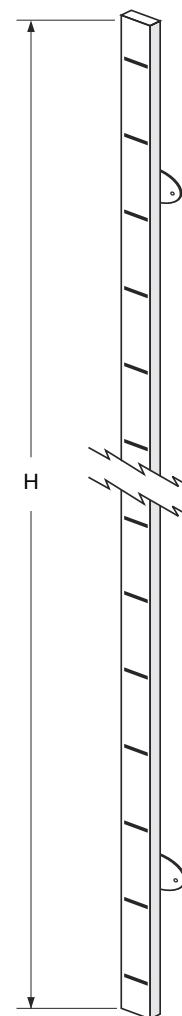

SMART

10.100X

Piantana a parete
 completa di piedino ed attacchi a muro regolabili
 Dimensioni tubo: 50 x 20 mm
 Altezza totale 242 cm
 Colore: Alluminio gofrato

Upright for wall
 with foot and adjustable wall-connections
 Tube dimensions: 50 x 20 mm
 Overall height 242 cm
 Colour: Embossed Alu

10.104X

Montante a parete
 completo di attacchi a muro fissi
 Dimensioni tubo: 50 x 20 mm
 Altezza 240 cm
 Colore: Alluminio gofrato

Upright for wall
 with fixed wall-connections
 Tube dimensions: 50 x 20 mm
 Height 240 cm
 Colour: Embossed Alu

10.160X

Piantana con base per gondola

Dimensioni tubo: 50 x 50 mm

Altezza: 148 cm

Base: 65 cm

Pedestal with base for set of shelves

Tube dimensions: 50 x 50 mm

Height: 148 cm

Lateral cap for pedestal

Diameter: 1,8 cm

10.170T

Pannello in legno per gondola

Dimensioni: 91,5 x H 125,4 cm

Colori: acero - larice - wengè - bianco

Completo di 4 morsetti per il fissaggio

Wooden panel for set of shelves