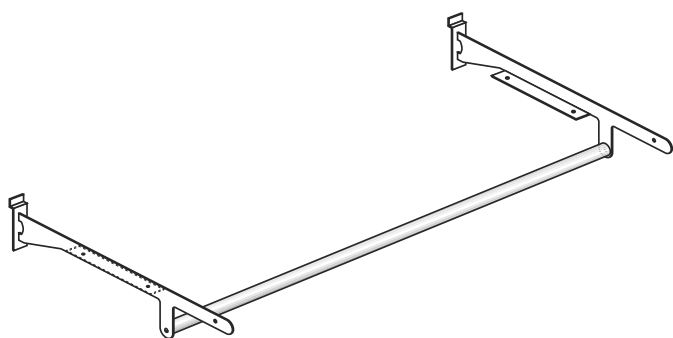

Altezza: 85 cm

Counter

White glass shelf 138 x 65 cm

Height: 85 cm

10.220X

Barra appenderia
Lunghezza: 69,7 - 99,7 cm
Profondità: 28 cm

Hanging bar
Length: 69,7 - 99,7 cm
Depth: 28 cm

10.230X

Coppia di reggipiani - SX + DX
Profondità: 40 cm

Shelfholders couple - L + R
Depth: 40 cm

10.232X

Coppia di reggipiani - SX + DX con barra appenderia
Lunghezza: 69,7 - 99,7 cm
Profondità: 40 cm

Shelfholders couple - L + R with hanging bar
Length: 69,7 - 99,7 cm
Depth: 40 cm

10.240X

Coppia di reggivetri - SX + DX
Lunghezza: 69,7 - 99,7 cm
Profondità: 40 cm

Glassholders couple - L + R
Length: 69,7 - 99,7 cm
Depth: 40 cm

10.242X

Coppia di reggivetri - SX + DX con barra appenderia
Lunghezza: 69,7 - 99,7 cm
Profondità: 40 cm

Glassholders couple - L + R with hanging bar
Length: 69,7 - 99,7 cm
Depth: 40 cm

10.260X

Piano in lamiera con attacchi
Dimensioni: 69,7 x 40 cm - 99,7 x 40 cm

Sheet shelf with fixing elements
Dimensions: 69,7 x 40 cm - 99,7 x 40 cm