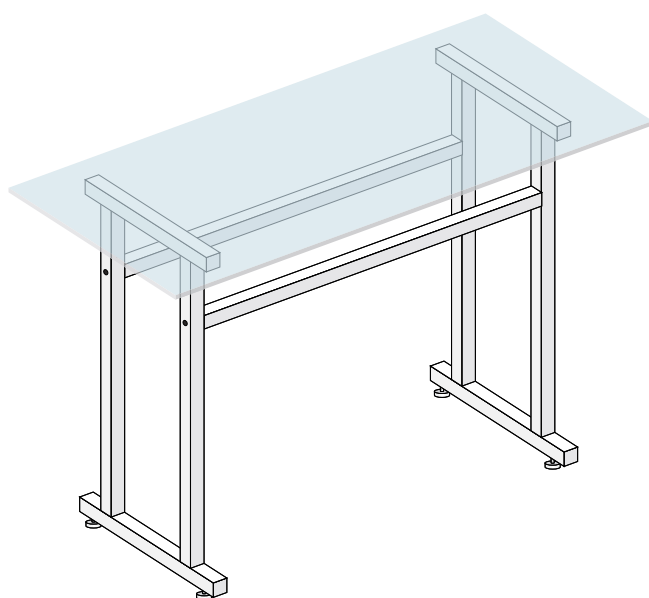

10.104X

Montante a parete
 completo di attacchi a muro fissi
 Dimensioni tubo: 50 x 20 mm
 Altezza 240 cm
 Colore: Alluminio gofrato

Upright for wall
 with fixed wall-connections
 Tube dimensions: 50 x 20 mm
 Height 240 cm
 Colour: Embossed Alu

Lateral cap for pedestal

Diameter: 1,8 cm

10.170T

Pannello in legno per gondola

Dimensioni: 91,5 x H 125,4 cm

Colori: acero - larice - wengè - bianco

Completo di 4 morsetti per il fissaggio

Wooden panel for set of shelves

Dimensions: 91,5 x H 125,4 cm

Colours: maple - larch - wengè - white

4 clamps included

10.330X

Struttura per gondola

Dimensioni: 107 x 65 x H 148 cm

Structure for set of shelves

Dimensions: 107 x 65 x H 148 cm

10.340X

Struttura per gondola con pannello in legno

Dimensioni: 107 x 65 x H 148 cm

Structure for set of shelves with wooden panel

Dimensions: 107 x 65 x H 148 cm

10.412X

Banco vendita

Piano in cristallo acidato 138 x 65 cm