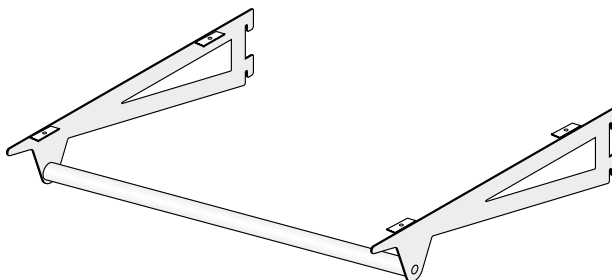

### 77.224C

Coppia di reggivetri con barra appenderia

Profondità: 34 cm

Lunghezza: 119 cm (modulo 60 cm)

*Shelf holders couple for glass with hanging bar*

*Depth: 34 cm*

*Length: 119 cm (module 60 cm)*

Montante Smile modulo 60 cm.  
Smile upright module 60 cm.

**77.225C**

Coppia di reggivetri con barra appenderia  
 Profondità: 34 cm  
 Lunghezza: 69 - 99 cm

*Shelf holders couple for glass with hanging bar*  
 Depth: 34 cm  
 Length: 69 - 99 cm

**77.206C**

Coppia di reggipiani - SX + DX con barra appenderia  
 Profondità: 34 cm  
 Lunghezza: 69 - 99 cm

*Shelf holders couple - L + R with hanging bar*  
 Depth: 34 cm  
 Length: 69 - 99 cm

**77.231C**

Barra appenderia  
 Profondità: 29 cm  
 Lunghezza: 69 - 99 cm

*Hanging bar*  
 Depth: 29 cm  
 Length: 69 - 99 cm