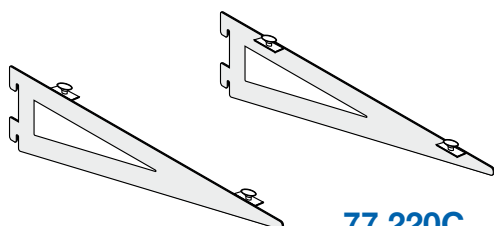

### 77.301T

Montante Smile con crimagliera 75.354X

Dimensioni: 10 x H 240 cm

Colori: Bianco lucido - Nero lucido

*Smile upright with art. 75.354X*

*Dimensions: 10 x H 240 cm*

*Colours: Bright white - Bright black*

### 77.201C

Coppia di reggipiani - SX + DX

Lunghezza: 34 cm

*Shelf holders couple - L + R*

*Length: 34 cm*

### 77.205C

Coppia di reggipiani - SX + DX con barra appenderia

Profondità: 34 cm

Lunghezza: 119 cm (modulo 60 cm)

*Shelf holders couple - L + R with hanging bar*

*Depth: 34 cm*

*Length: 119 cm (module 60 cm)*

### 77.220C

Coppia di reggivetri

Lunghezza: 34 cm

*Shelf holders couple for glass*

*Length: 34 cm*