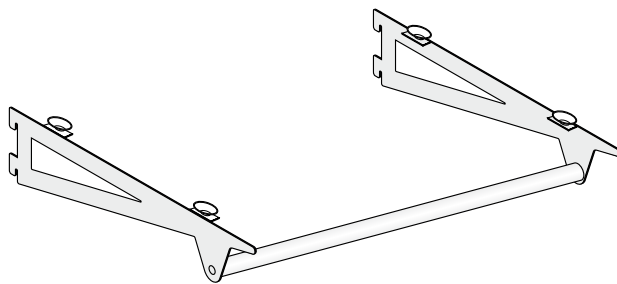

### 77.230C

Barra appenderia

Profondità: 29 cm

Lunghezza: 119 cm (modulo 60 cm)

*Hanging bar*

*Depth: 29 cm*

*Length: 119 cm (module 60 cm)*

### 77.224C

Coppia di reggivetri con barra appenderia

Profondità: 34 cm

Lunghezza: 119 cm (modulo 60 cm)

*Shelf holders couple for glass with hanging bar*

*Depth: 34 cm*

*Length: 119 cm (module 60 cm)*

Montante Smile modulo 60 cm.  
Smile upright module 60 cm.

**77.225C**

Coppia di reggivetri con barra appenderia  
 Profondità: 34 cm  
 Lunghezza: 69 - 99 cm

*Shelf holders couple for glass with hanging bar*  
 Depth: 34 cm  
 Length: 69 - 99 cm

**77.206C**

Coppia di reggipiani - SX + DX con barra appenderia  
 Profondità: 34 cm  
 Lunghezza: 69 - 99 cm

*Shelf holders couple - L + R with hanging bar*  
 Depth: 34 cm  
 Length: 69 - 99 cm

**77.231C**

Barra appenderia  
 Profondità: 29 cm  
 Lunghezza: 69 - 99 cm

*Hanging bar*  
 Depth: 29 cm  
 Length: 69 - 99 cm