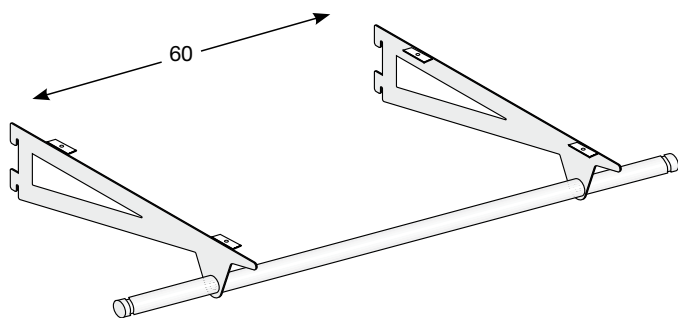

### 77.301T

Montante Smile con crimagliera 75.354X

Dimensioni: 10 x H 240 cm

Colori: Bianco lucido - Nero lucido

*Smile upright with art. 75.354X*

*Dimensions: 10 x H 240 cm*

*Colours: Bright white - Bright black*

### 77.201C

Coppia di reggipiani - SX + DX

Lunghezza: 34 cm

*Shelf holders couple - L + R*

*Length: 34 cm*

### 77.205C

Coppia di reggipiani - SX + DX con barra appenderia

Profondità: 34 cm

Lunghezza: 119 cm (modulo 60 cm)

*Shelf holders couple - L + R with hanging bar*

*Depth: 34 cm*

*Length: 119 cm (module 60 cm)*

### 77.220C

Coppia di reggivetri

Lunghezza: 34 cm

*Shelf holders couple for glass*

*Length: 34 cm*