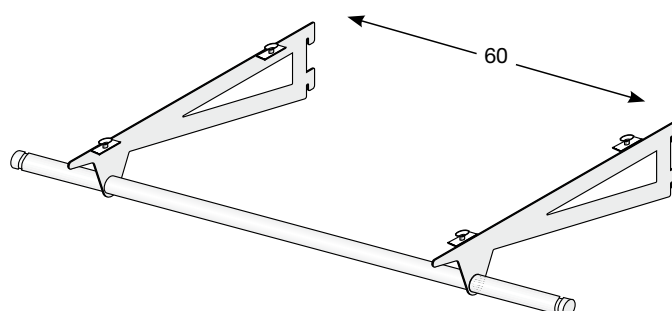

### 77.230C

Barra appenderia

Profondità: 29 cm

Lunghezza: 119 cm (modulo 60 cm)

*Hanging bar*

*Depth: 29 cm*

*Length: 119 cm (module 60 cm)*

### 77.224C

Coppia di reggivetri con barra appenderia

Profondità: 34 cm

Lunghezza: 119 cm (modulo 60 cm)

*Shelf holders couple for glass with hanging bar*

*Depth: 34 cm*

*Length: 119 cm (module 60 cm)*

Montante Smile modulo 60 cm.  
Smile upright module 60 cm.

**77.225C**

Coppia di reggivetri con barra appenderia  
 Profondità: 34 cm  
 Lunghezza: 69 - 99 cm

*Shelf holders couple for glass with hanging bar*  
 Depth: 34 cm  
 Length: 69 - 99 cm

**77.206C**

Coppia di reggipiani - SX + DX con barra appenderia  
 Profondità: 34 cm  
 Lunghezza: 69 - 99 cm

*Shelf holders couple - L + R with hanging bar*  
 Depth: 34 cm  
 Length: 69 - 99 cm

**77.231C**

Barra appenderia  
 Profondità: 29 cm  
 Lunghezza: 69 - 99 cm

*Hanging bar*  
 Depth: 29 cm  
 Length: 69 - 99 cm