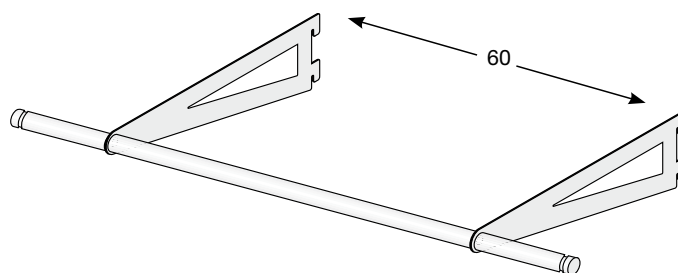

### 77.301T

Montante Smile con crimagliera 75.354X

Dimensioni: 10 x H 240 cm

Colori: Bianco lucido - Nero lucido

*Smile upright with art. 75.354X*

*Dimensions: 10 x H 240 cm*

*Colours: Bright white - Bright black*

### 77.201C

Coppia di reggipiani - SX + DX

Lunghezza: 34 cm

*Shelf holders couple - L + R*

*Length: 34 cm*

### 77.205C

Coppia di reggipiani - SX + DX con barra appenderia

Profondità: 34 cm

Lunghezza: 119 cm (modulo 60 cm)

*Shelf holders couple - L + R with hanging bar*

*Depth: 34 cm*

*Length: 119 cm (module 60 cm)*

### 77.220C

Coppia di reggivetri

Lunghezza: 34 cm

*Shelf holders couple for glass*

*Length: 34 cm*